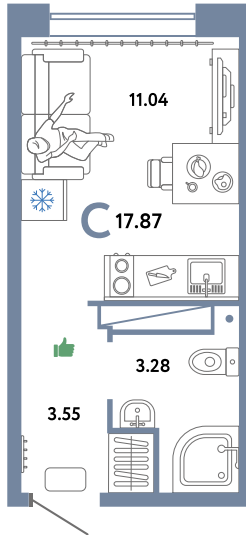

# Студия 17.87 м<sup>2</sup>

249 000 РУБ - ПЕРВЫЙ ВЗНОС ПО ИПОТЕКЕ

Колумб

13 / 16 этаж

«Дом Сальвадор»

556 номер

Ключи в IV кв. 2022

32%