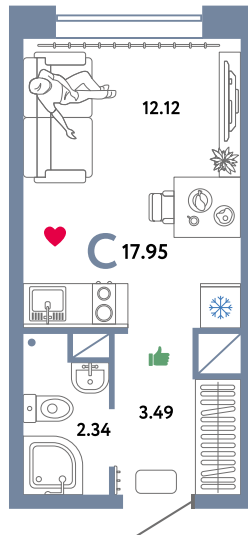

# Студия 17.95 м<sup>2</sup>

239 000 РУБ - ПЕРВЫЙ ВЗНОС ПО ИПОТЕКЕ

Колумб

13 / 16 этаж

«Дом Сальвадор»

560 номер

Ключи в IV кв. 2022

32%