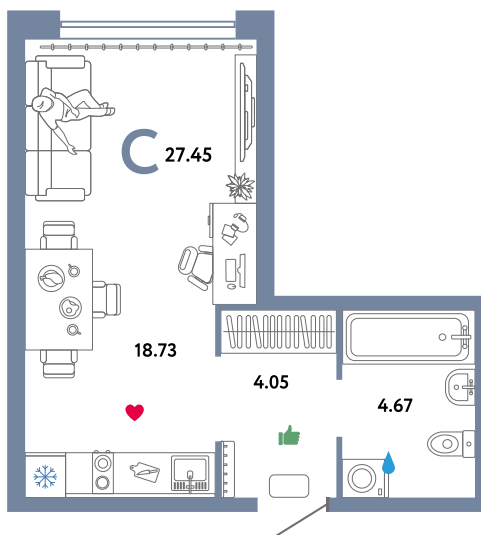

СС-ГПЗС.1.1

Студия 27.45 м²

4 440 000 РУБ - ПЕРВЫЙ ВЗНОС ПО ИПОТЕКЕ

Сердце Сибири

3 / 18 этаж

«Квартал Газовиков»

96 номер

Ключи в IV кв. 2023