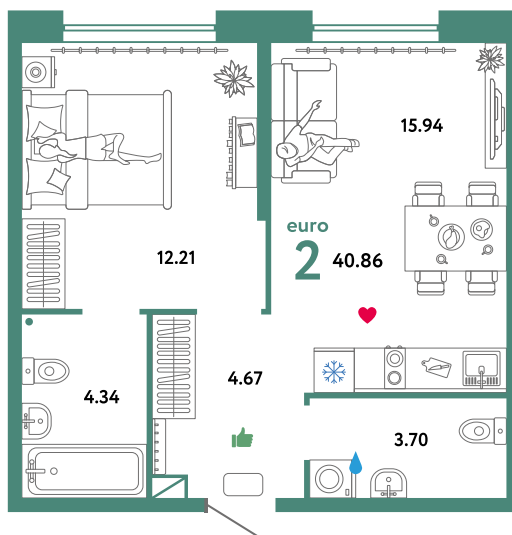

СС-ГПЗЕ2.5.9

2-ком. 40.86 м²

594 000 РУБ - ПЕРВЫЙ ВЗНОС ПО ИПОТЕКЕ

Сердце Сибири

3 / 11 этаж

«Квартал Газовиков»

18 номер

Ключи в IV кв. 2023