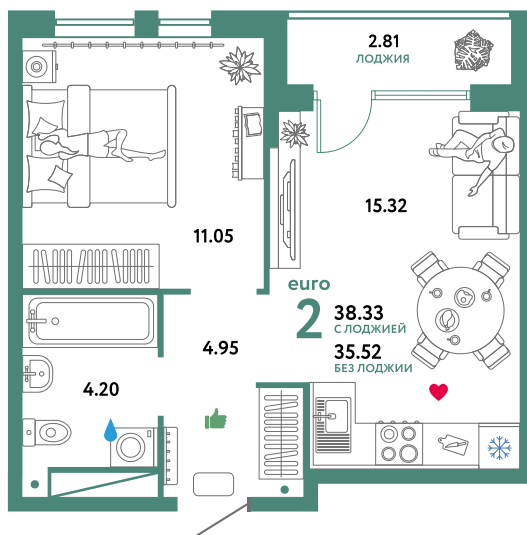

СС-ГПЗЕ2.16.7

2-КОМ. 38.33 м²

5 490 000 РУБ - ПЕРВЫЙ ВЗНОС ПО ИПОТЕКЕ

Сердце Сибири

18 / 25 этаж

«Квартал Газовиков»

366 номер

Ключи в IV кв. 2023