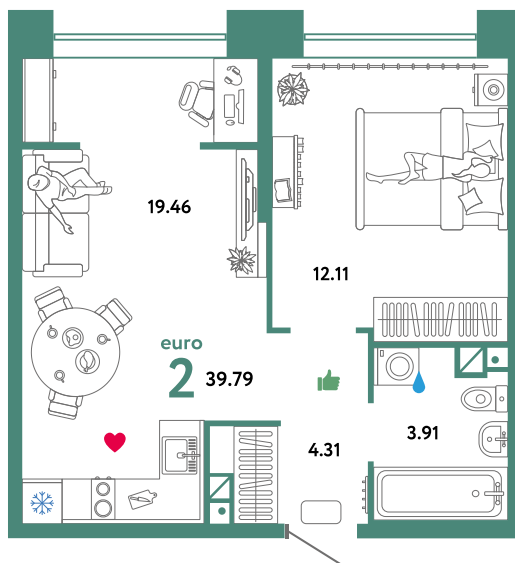

НЕПТУН.Е2.35.тл

2-КОМ. 39.79 м²

514 000 РУБ - ПЕРВЫЙ ВЗНОС ПО ИПОТЕКЕ

Паркинг в подарок

Паркинг в подарок

Звездный

3 / 12 этаж

«Дом Нептун»