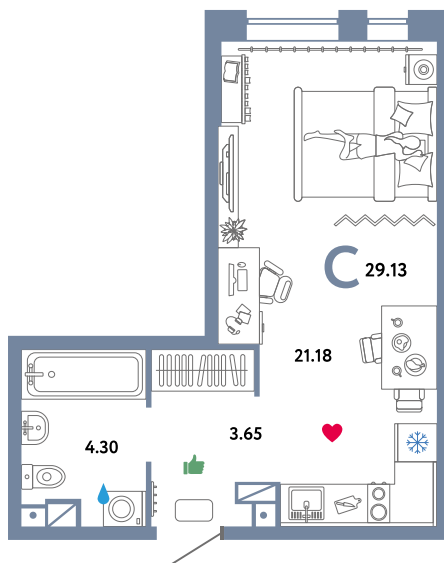

НЕПТУН.С.33

Студия 29.13 м²

399 000 РУБ - ПЕРВЫЙ ВЗНОС ПО ИПОТЕКЕ

Паркинг в подарок

Паркинг в подарок

Звездный

7 / 19 этаж

«Дом Нептун»