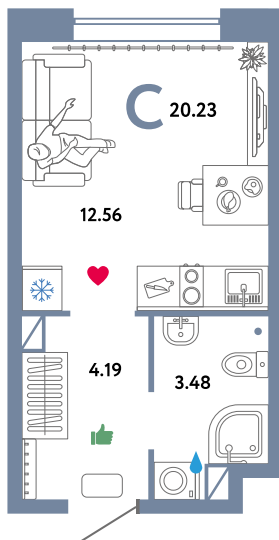

КУБАС.18

Студия 20.23 м²

304 000 РУБ - ПЕРВЫЙ ВЗНОС ПО ИПОТЕКЕ

Колумб

3 / 16 этаж

«Дом Куба»

35 номер

Ключи в II кв. 2023