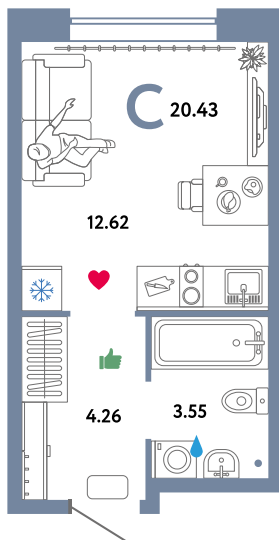

# Студия 20.43 м<sup>2</sup>

239 000 РУБ - ПЕРВЫЙ ВЗНОС ПО ИПОТЕКЕ

Колумб

1 / 16 этаж

«Дом Куба»

12 номер

Ключи в II кв. 2023

 20%