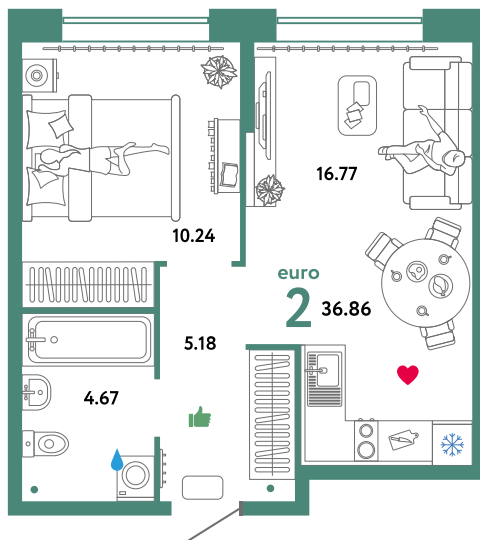

КУБАЕ2.87

2-ком. 36.86 м²

429 000 РУБ - ПЕРВЫЙ ВЗНОС ПО ИПОТЕКЕ

Паркинг в подарок

Паркинг в подарок

Колумб

1 / 16 этаж

«Дом Куба»